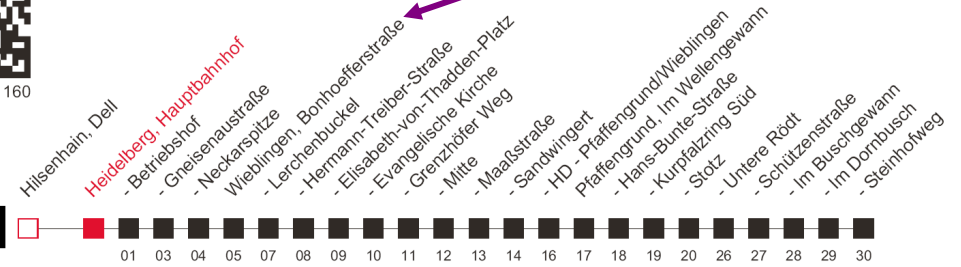

# FAHRPLAN

Gültig ab 11.12.2011 - alle Angaben ohne Gewähr - 1160 / Heidelberg, Hauptbahnhof

Handy: <http://mobil.vrn.de> Internet: <http://www.vrn.de>

<http://m.vrn.de/1160>

Richtung:  
Wieblingen - Pfaffengrund, Steinhofweg

34

Uhr	Montag - Freitag		Samstag		Sonn- und Feiertag	
5	33	53			5	
6	13	33	53		6	
7	13	33	53		7	
8	13	33	53		8	33 53
9	13	33	53		9	13 33 53
10	13	33	53		10	13 33 53
11	13	33	53		11	13 33 53
12	13	33	53		12	13 33 53
13	13	33	53		13	13 33 53
14	13	33	53		14	13 33 53
15	13	33	53		15	13 33 53
16	13	33	53		16	13 33 53
17	13	33	53		17	13 33 53
18	13	33	53		18	13 33 53
19	13	33	53		19	13 53
20	13				20	13
21					21	
22					22	